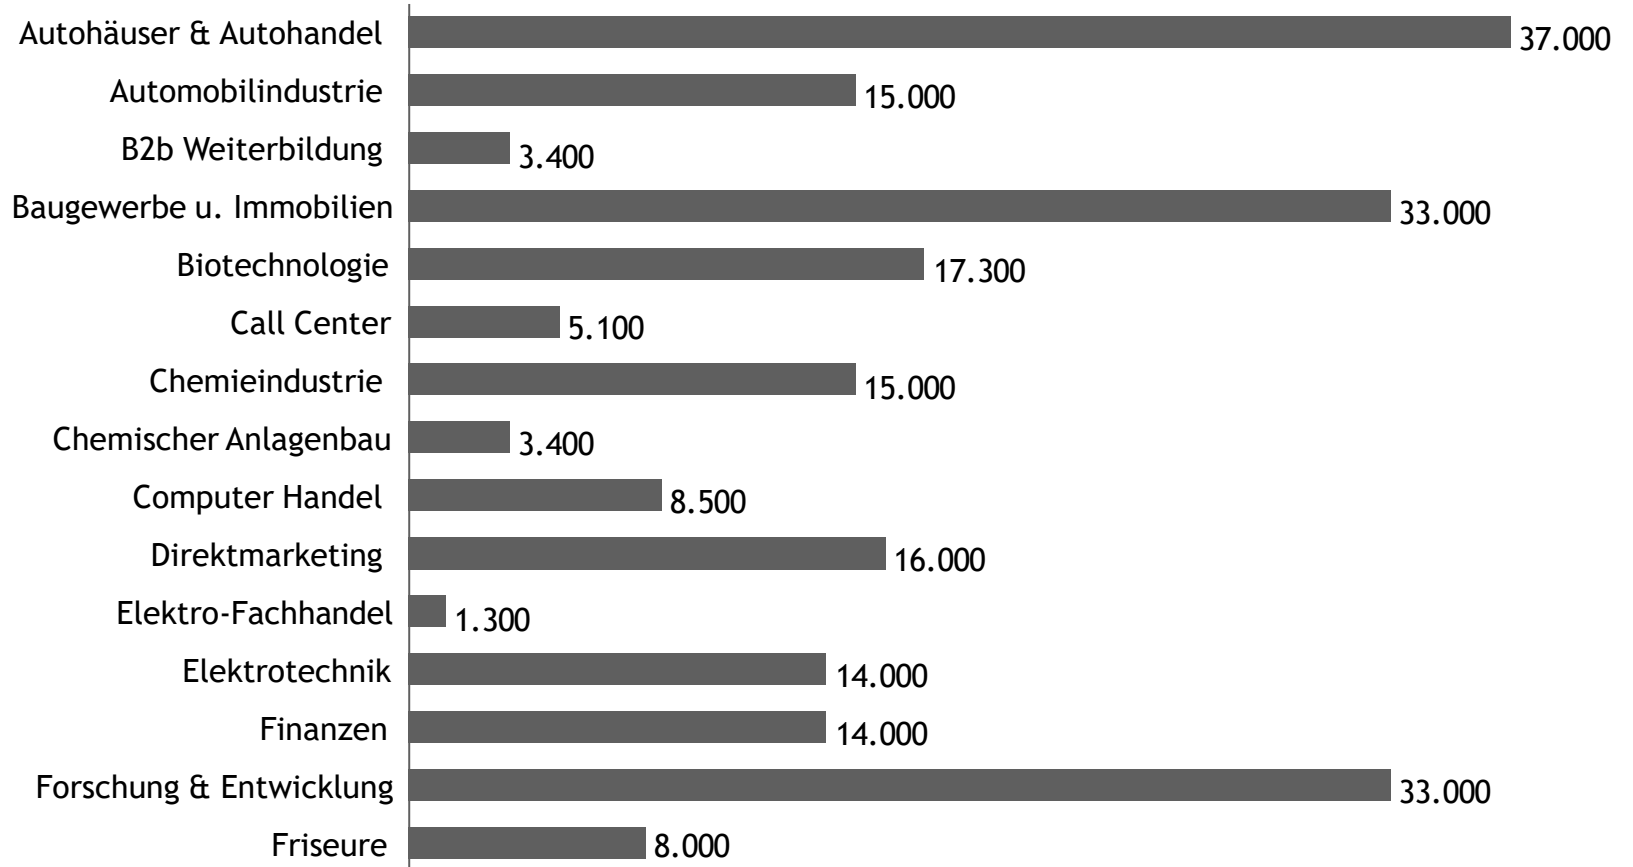

B2B e-Mail Adressen nach Branchen

Alle Mengen ohne Gewähr.