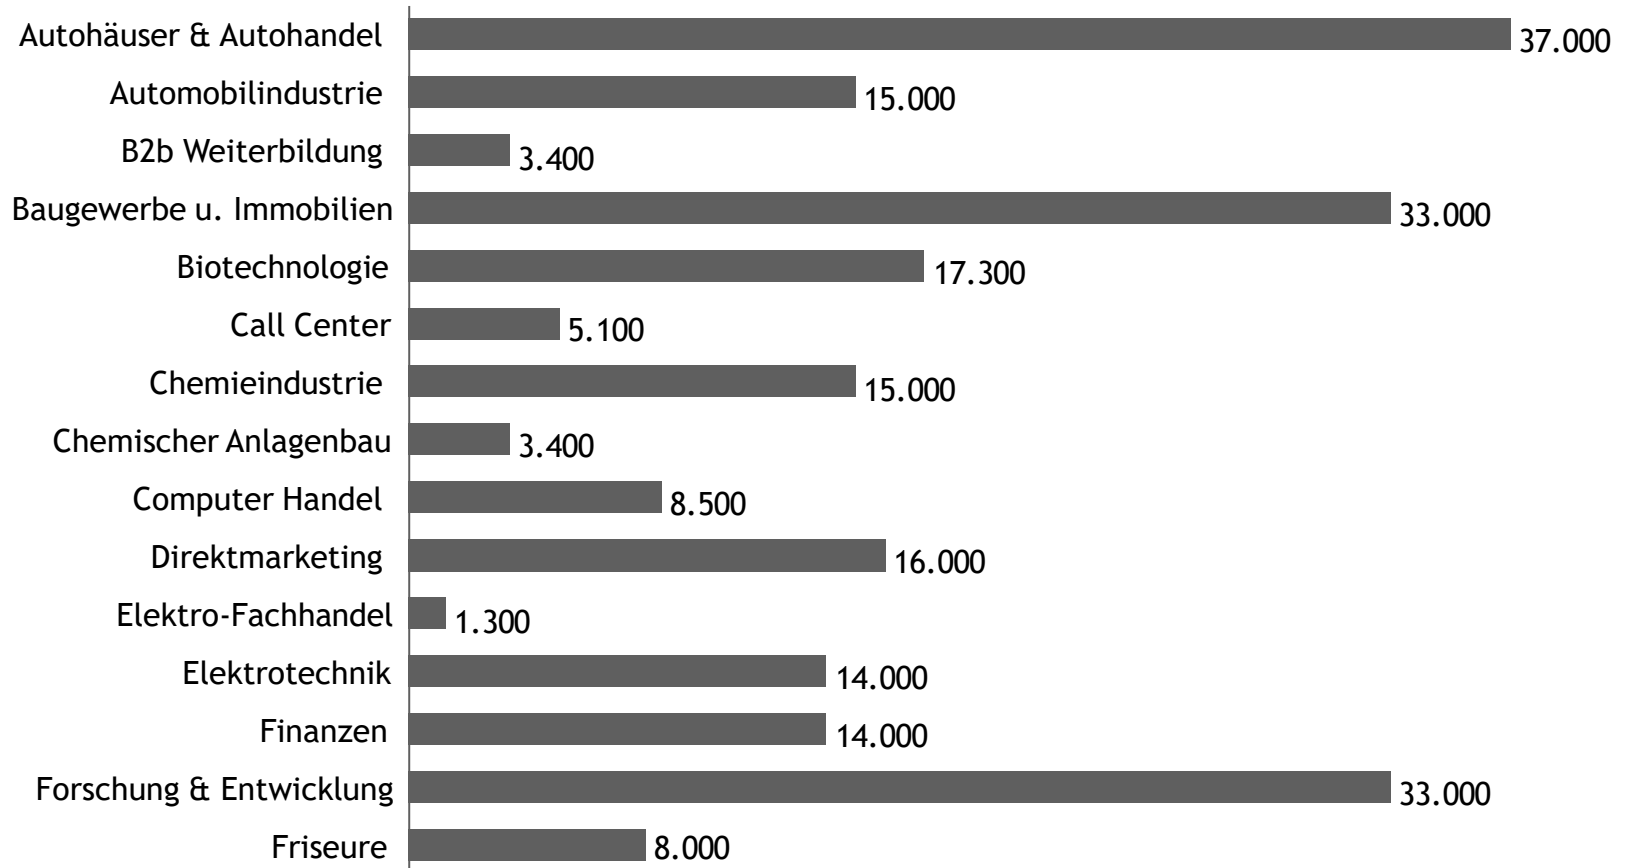

B2B e-Mail Adressen nach Branchen

Alle Mengen ohne Gewähr.